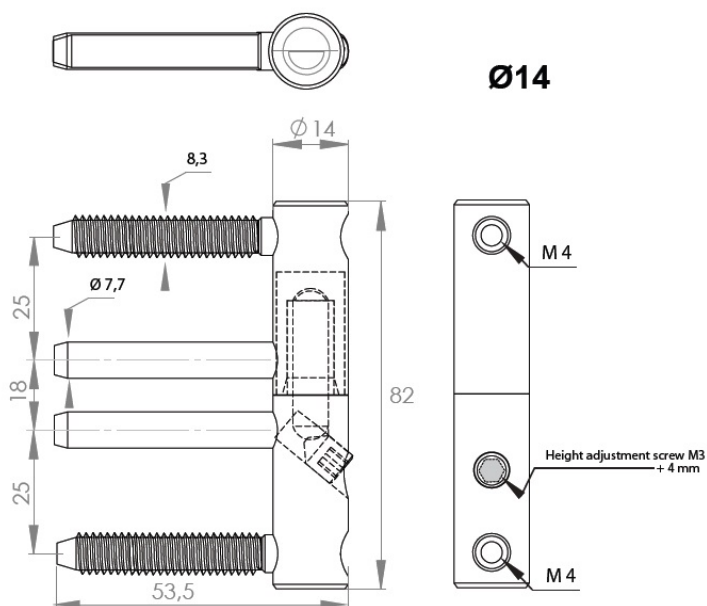

PRODUCT SHEET

Description:

Pin Door Hinge 3-D, $\varnothing 14 \times 82 \text{mm}$ 25-18-25mm, Steel BZP, Pin Size 2 x M8,3x40mm & 2x $\varnothing 7,5 \text{mm}$ x 39,5mm, AGB Type

Item number:

15.07.951-0

Units	Box	Carton	HS Code	Barcode
Pcs.	12	120	8302100090	 5704866055840

SISO A/S

Mileparken 11
DK-2740 Skovlunde
Denmark
VAT: DK 24786013

Phone +45 45 830 900

www.siso.dk
siso@siso.dk

Danske Bank
Nytorv Branch
Copenhagen
SWIFT: DABADKKK

Account no.
4180 3112 112936
IBAN Account
DK7230003112112936